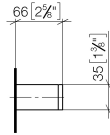

Bath grip - Chrome

MEM

83 030 780

- gauge 185 mm
- width 300mm
- height 35 mm
- 65mm projection

Fits: MEM, CYO

	Chrome	83 030 780-00
	Brushed Platinum	83 030 780-06
	Platinum	83 030 780-08
	Dark Chrome	83 030 780-19
	Brushed Durabronze (23kt Gold)	83 030 780-28
	Brushed Champagne (22kt Gold)	83 030 780-46
	Champagne (22kt Gold)	83 030 780-47
	Brushed Dark Platinum	83 030 780-99

83 030 780

mm [inches]

83 030 780

Parts for other
finishes can be found
here: Brushed
Platinum

Spare parts list

No.	Item Number	Name	Quantity used	Delivery time
1	05 17 20 717 00 90	fixing set	2	2
2	90 31 11 004 00 90	pin	2	2