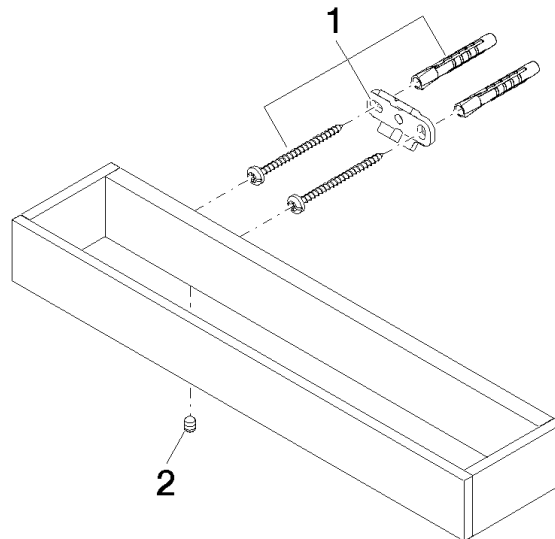

Bath grip - Chrome

MEM

83 030 780

- gauge 185 mm
- width 300mm
- height 35 mm
- 65mm projection

Fits: MEM, CYO

	Chrome	83 030 780-00
	Brushed Platinum	83 030 780-06
	Platinum	83 030 780-08
	Dark Chrome	83 030 780-19
	Brushed Durabronze (23kt Gold)	83 030 780-28
	Brushed Champagne (22kt Gold)	83 030 780-46
	Champagne (22kt Gold)	83 030 780-47
	Brushed Dark Platinum	83 030 780-99

83 030 780

mm [inches]

83 030 780

Parts for other
finishes can be found
here: Brushed
Platinum

Spare parts list

No.	Item Number	Name	Quantity used	Delivery time
1	05 17 20 717 00 90	fixing set	2	2
2	90 31 11 004 00 90	pin	2	2