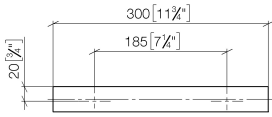

Bath grip - Chrome

MEM

83 030 780

- gauge 185 mm
- width 300mm
- height 35 mm
- 65mm projection

Fits: MEM, CYO

	Chrome	83 030 780-00
	Brushed Platinum	83 030 780-06
	Platinum	83 030 780-08
	Dark Chrome	83 030 780-19
	Brushed Durabronze (23kt Gold)	83 030 780-28
	Brushed Champagne (22kt Gold)	83 030 780-46
	Champagne (22kt Gold)	83 030 780-47
	Brushed Dark Platinum	83 030 780-99

83 030 780

mm [inches]

83 030 780

Parts for other
finishes can be found
here: Brushed
Platinum

Spare parts list

No.	Item Number	Name	Quantity used	Delivery time
1	05 17 20 717 00 90	fixing set	2	2
2	90 31 11 004 00 90	pin	2	2